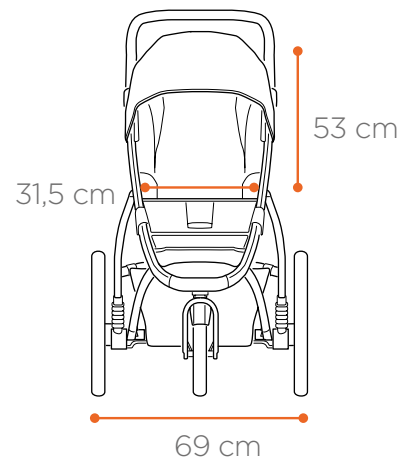

Технические характеристики колясок

Thule Urban Glide 2

Расчетный вес

11,7 кг