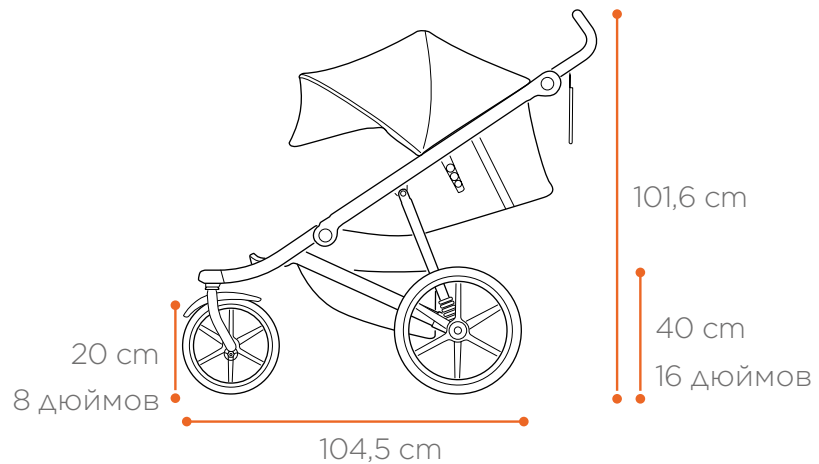

Технические характеристики колясок

Thule Urban Glide 2

Расчетный вес

11,7 кг