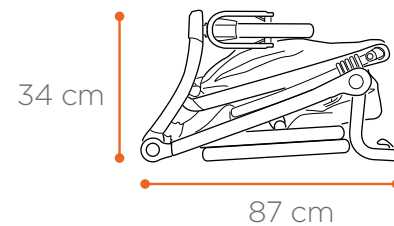

Технические характеристики колясок

Thule Urban Glide 2

Расчетный вес

11,7 кг